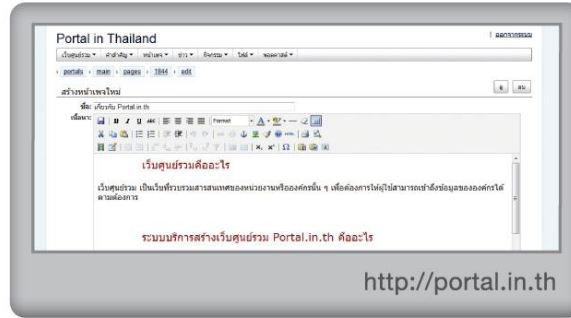

จุดเด่นของระบบ Portal.in.th Free!!

- สร้างเว็บศูนย์รวมได้**ไม่จำกัด**
- สร้างหน้าเพจข้อมูลได้อย่างมี**โครงสร้างที่ดี**

<http://portal.in.th>

- นำเสนอข่าวและกิจกรรมล่าสุดได้ง่ายและ**รวดเร็ว**
- นำไฟล์ขึ้นเครื่อง**เม่ง่ายได้ไม่จำกัด**พื้นที่การจัดเก็บ
- บริการระบบผู้ร่วมเขียนเพื่อการ**จัดทำเว็บเป็นทีม**
- ตกแต่งเว็บไซต์ด้วยการเขียน **CSS** ใช้งบ
- บริการ Theme ให้เลือกใช้ได้**ตามใจชอบ**
- บริการระบบติดตามข่าวสารด้วยเทคโนโลยี **RSS**
- บริการเทคโนโลยี **Podcast** สื่อมวลชนมีเดียผ่าน **RSS**
- สามารถใช้ชื่อโดเมน (Domain Name) ของ**ตัวเองได้**
  พร้อมทั้งบริการจดทะเบียนโดเมนให้กับ**องค์กรภาครัฐ**
  หรือองค์กรที่ไม่หวังผลกำไร **ฟรี**