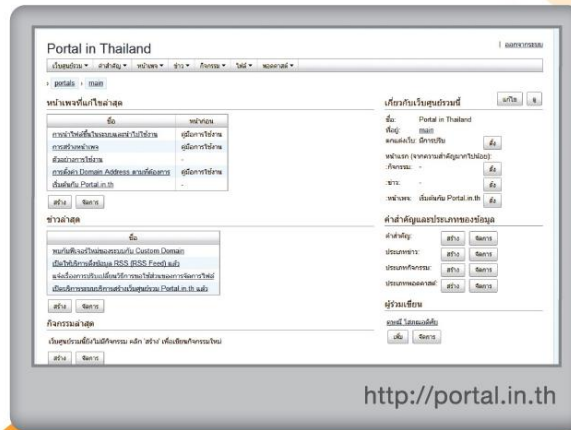

<http://portal.in.th>

จุดเด่นของระบบ Portal.in.th Free!!

- สร้างเว็บศูนย์รวมได้**ไม่จำกัด**
- สร้างหน้าเพจข้อมูลได้อย่างมี**โครงสร้างที่ดี**

<http://portal.in.th>

- นำเสนอข่าวและกิจกรรมล่าสุดได้ง่ายและ**รวดเร็ว**
- นำไฟล์ขึ้นเครื่อง**เม่ง่ายได้ไม่จำกัด**พื้นที่การจัดเก็บ
- บริการระบบผู้ร่วมเขียนเพื่อการ**จัดทำเว็บเป็นทีม**
- ตกแต่งเว็บไซต์ด้วยการเขียน **CSS** ใช้งบ
- บริการ Theme ให้เลือกใช้ได้**ตามใจชอบ**
- บริการระบบติดตามข่าวสารด้วยเทคโนโลยี **RSS**
- บริการเทคโนโลยี **Podcast** สื่อมวลชนมีเดียผ่าน **RSS**
- สามารถใช้ชื่อโดเมน (Domain Name) ของ**ตัวเองได้**
 พร้อมทั้งบริการจดทะเบียนโดเมนให้กับ**องค์กรภาครัฐ**
 หรือองค์กรที่ไม่หวังผลกำไร **ฟรี**